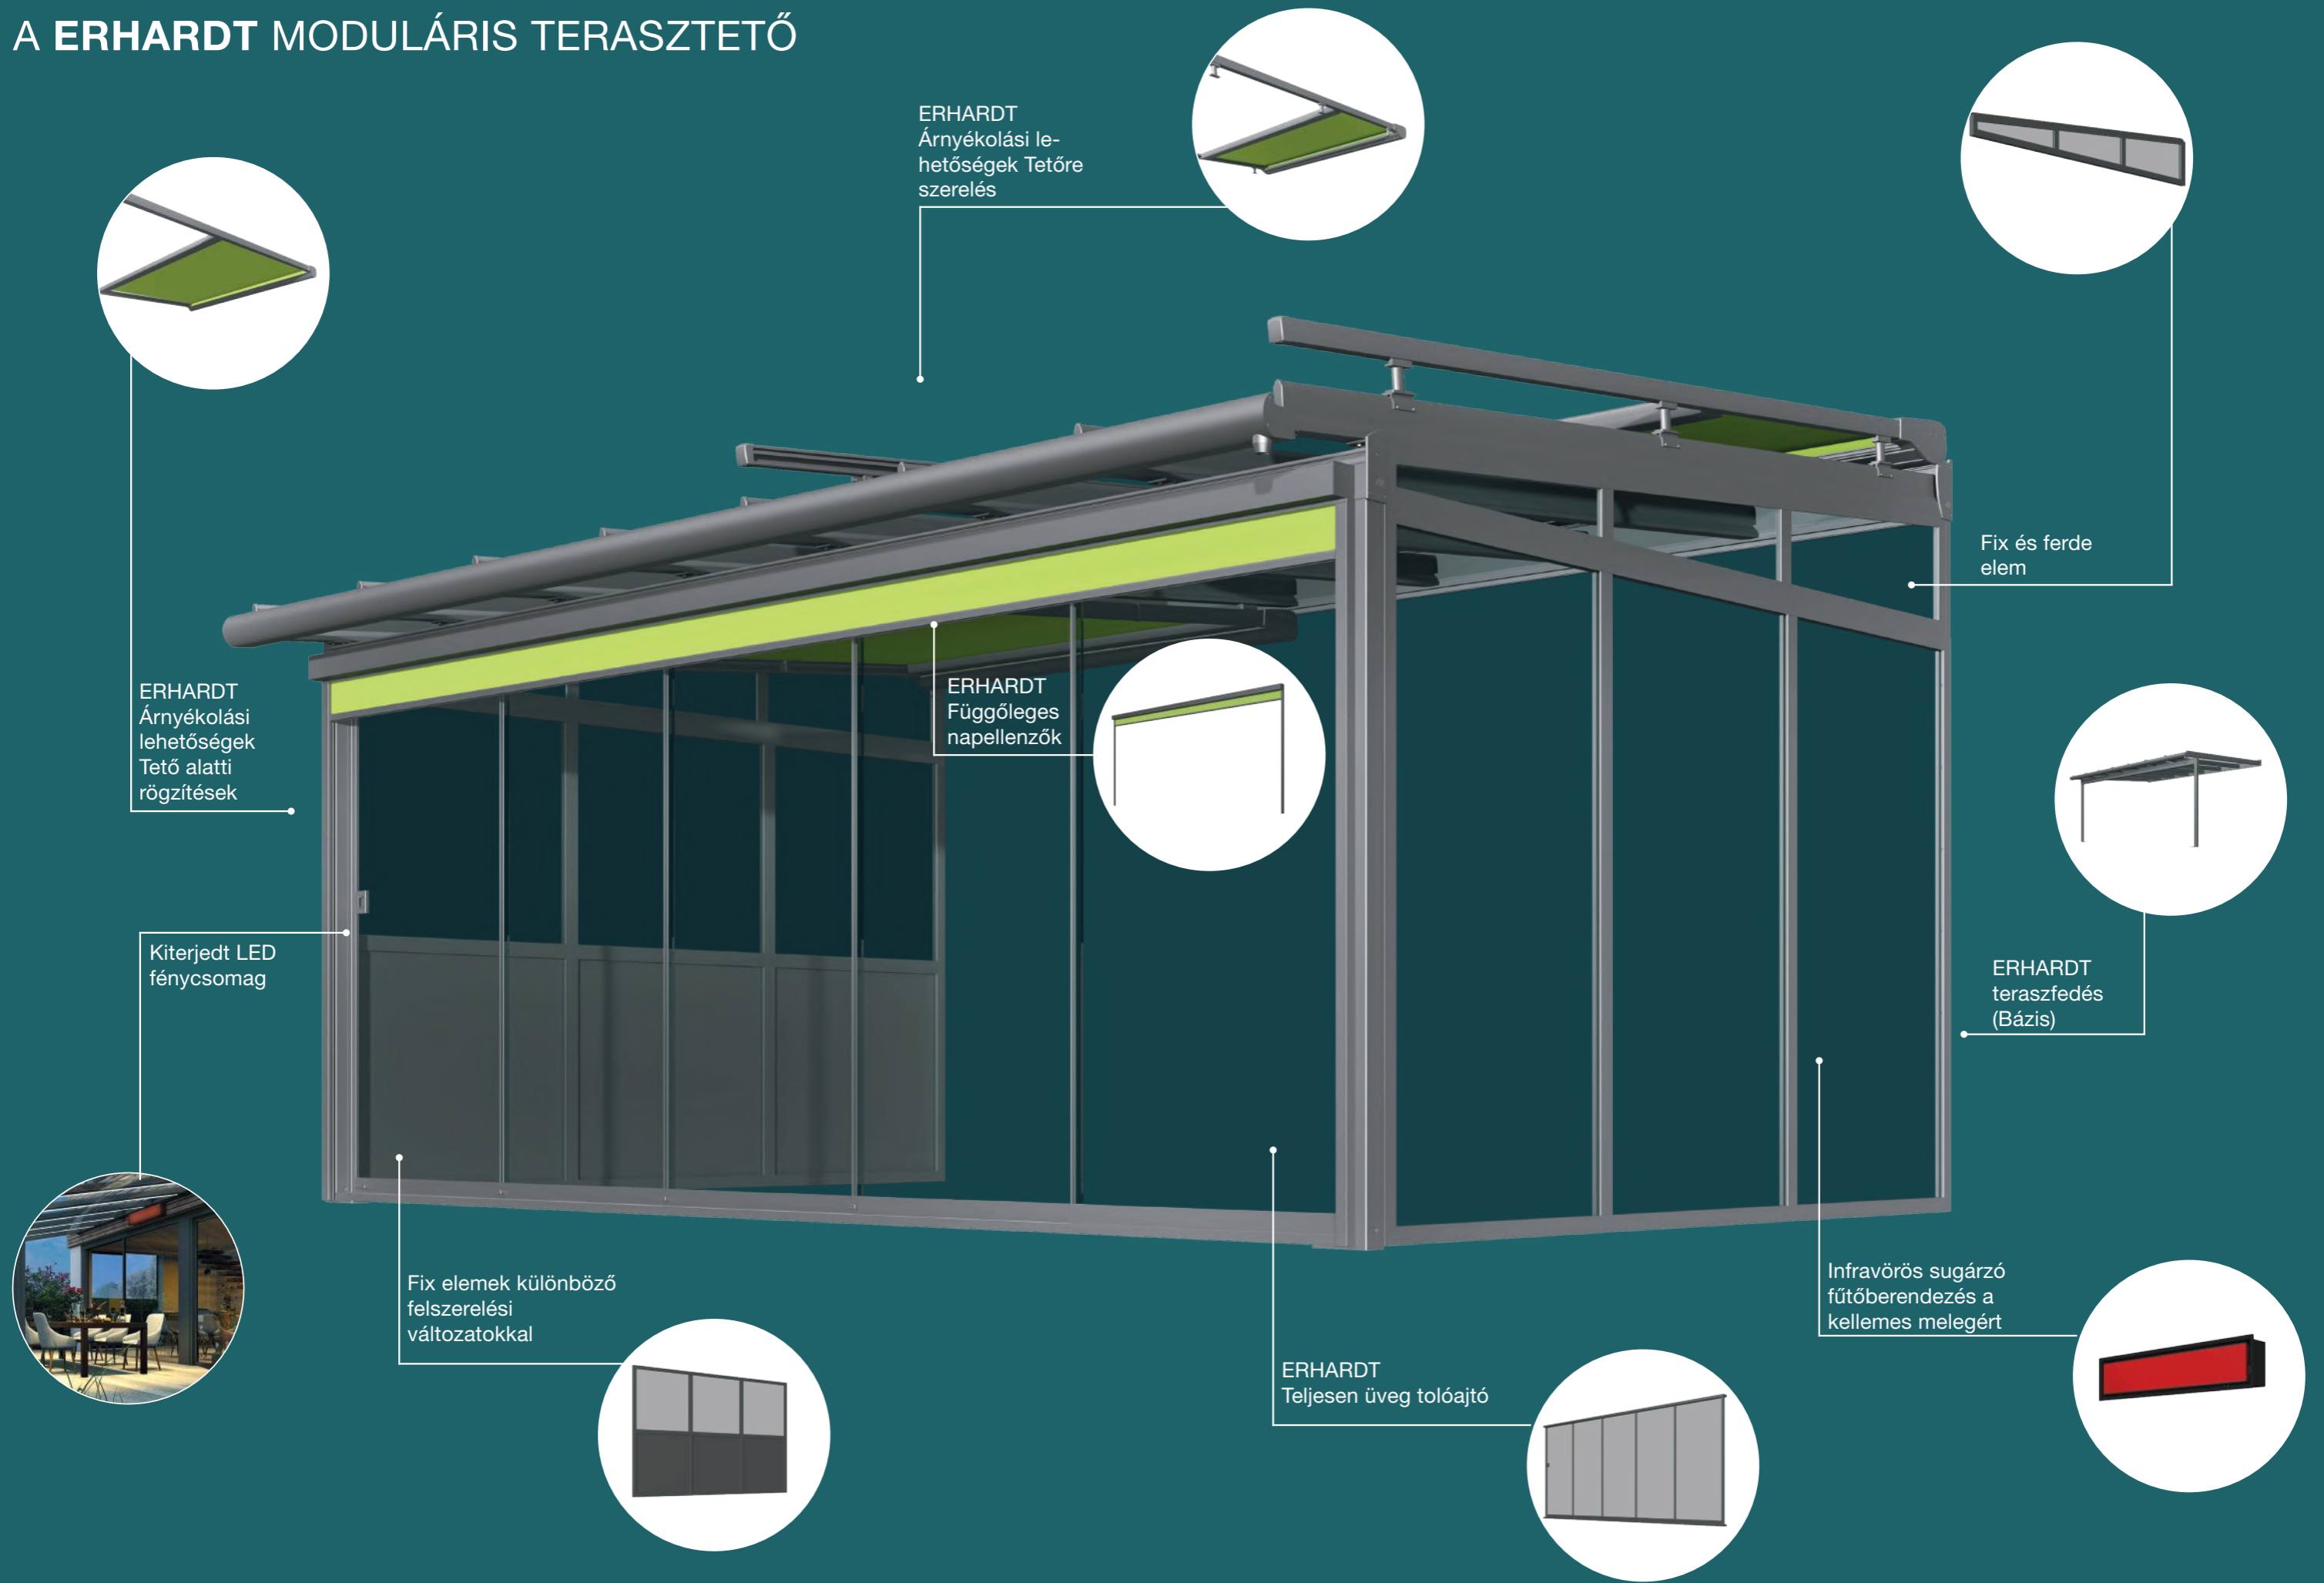

A ERHARDT MODULÁRIS TERASZTETŐ